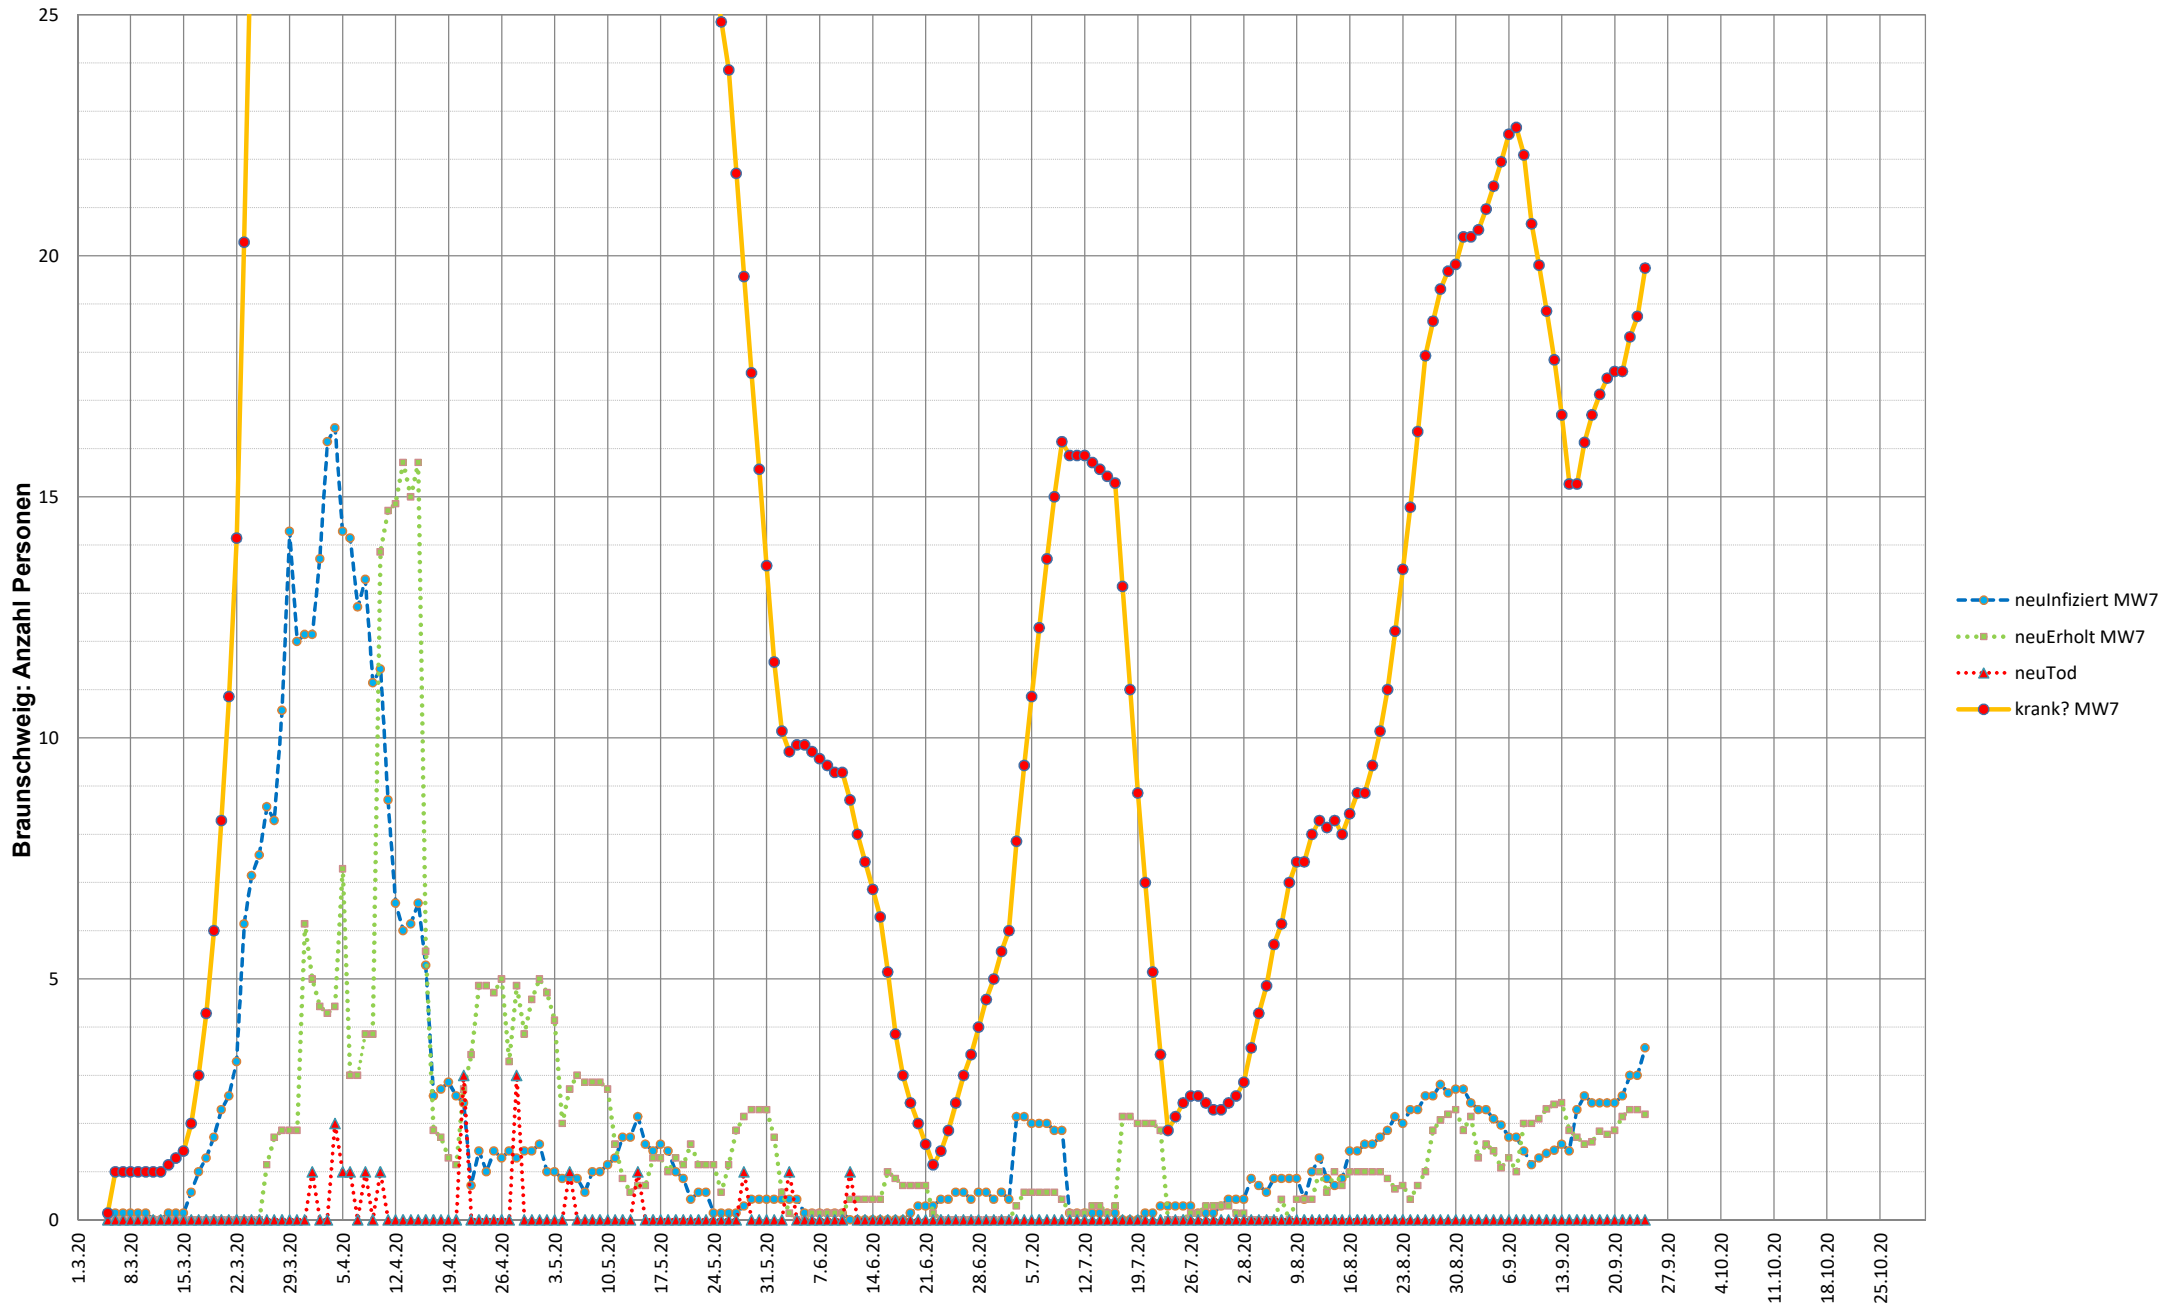

# Corona Deutschlandweit

erstellt von www.discofox.de

- neuInfiziert MW7
- neuErholt MW7
- neuTod
- krank? MW7